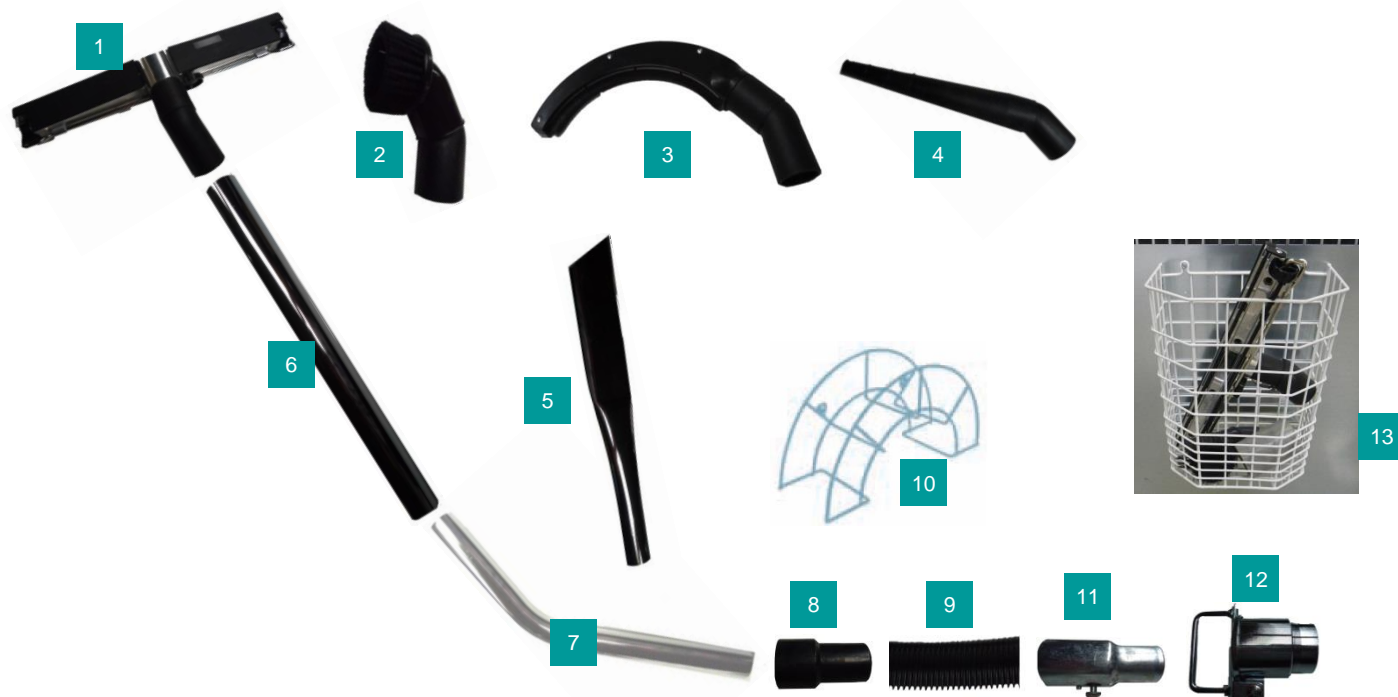

ASPIRATION DE
POUSSIÈRES

ACCESSOIRES pour le nettoyage de vos environnements de travail

Adaptée pour tous les secteurs de l'Industrie, une installation d'Aspiration Centralisée Haute Dépression nettoie les sols, machines et outils de production. Pour optimiser le nettoyage, nous proposons une large gamme d'accessoires.

ACCESSOIRES Ø38 et Ø50

N°	DESIGNATION	N°	DESIGNATION
1	Capteur à roulettes avec brosse antistatique	8	Embout pour flexible
2	Capteur à brosse circulaire	9	Flexible antistatique 5m
3	Capteur demi-lune dia 200 pour tuyauterie	10	Support rangement pour flexible
4	Capteur conique semi-rigide	11	Raccord connecteur pour flexible
5	Capteur plat biseauté	12	Clapet d'aspiration
6	Canne droite métallique antistatique	13	Corbeille pour accessoires
7	Coude métallique pour canne droite		

PRISES Ø50 et Ø65

Visuel	DESIGNATION
	Raccord nu + bouchon
	Prise automatique
	Réduction Ø50 à Ø65
	Flexible renforcé antistatique avec raccords nus L 3m ou 6m
	Suçeur double enveloppe pour reprise en tas